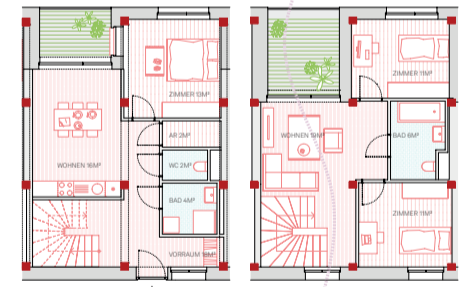

Plaudertasche
 Kleiner gemütlicher runder Balkon mit Aussicht in den Innenhof und die Nachbarschaft.
 Fokus: Zwischenmenschliche Interaktion, Spontane Begegnung, Treffpunkt
 Aktivitäten: Plaudern, den Nachthimmel bewundern

Atrium
 Innenraum, Mehrgeschossiger, vertikaler Garten. Blick aus der Stadtloggia!
 Fokus: Grüner Vorhang als Wegweiser in der Häuserschließung, Brücken
 Aktivität: sitzen, gehen, Blumen bewundern und gießen, dem Licht beim Runterrieseln zuschauen

Paradieserdeck
 Südfassade, Organischer Balkon für Urban Gardening.
 Fokus: Paradieser! Kräuter! gesunde Mischung an für den Selbstanbau geeignete Pflanzen
 Aktivität: Ernte! Alle machen mit

Familie Schmidt
 Typ C
 Haus 3
 Junge Familie | OBB
 WOHNEN 70MP
 LOGGIA 5MP

Familie Markovic
 Typ D
 Haus 1
 OBB | Familienwohnen ums Gartenzimmer
 WOHNEN 88MP
 LOGGIA 8MP

Familie Elieser
 Typ D Smart
 Haus 5
 Wohnen mit Joker Zimmer
 WOHNEN 97MP
 LOGGIA 20MP

Familie Lin
 Typ D
 Haus 2
 Maisonette
 WOHNEN 102MP
 LOGGIA 10MP
 TERRASSE 6MP