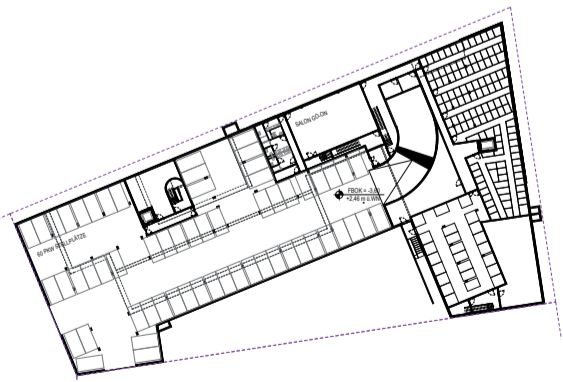

Familie Markovic
 Typ D
 Haus 1
 OBB | Familienwohnen ums Gartenzimmer
 WOHNEN 88MP
 LOGGIA 8MP

Familie Elieser
 Typ D Smart
 Haus 5
 Wohnen mit Joker Zimmer
 WOHNEN 97MP
 LOGGIA 20MP

Familie Lin
 Typ D
 Haus 2
 Maisonette
 WOHNEN 102MP
 LOGGIA 10MP
 TERRASSE 6MP

Wohnkonzepte
 SMART
 OBB
 BEST-AGER
 ALLEINERZEHENDE

Ansicht Nord
 1:200

Untergeschoss
 1:500