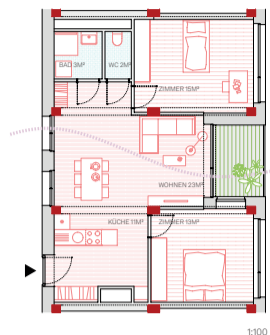

Paradieserdeck
Südfassade, Organischer Balkon für Urban Gardening.
Fokus: Paradieser! Kräuter! gesunde Mischung an für den Selbstanbau geeignete Pflanzen
Aktivität: Ernte! Alle machen mit