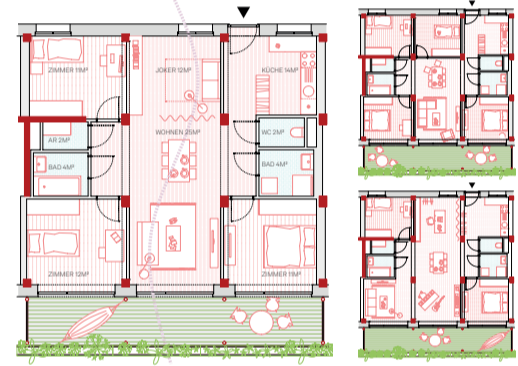

Plaudertasche
 Kleiner gemütlicher runder Balkon mit Aussicht in den Innenhof und die Nachbarschaft.
 Fokus: Zwischenmenschliche Interaktion, Spontane Begegnung, Treffpunkt
 Aktivitäten: Plaudern, den Nachthimmel bewundern

Atrium
 Innenraum, Mehrgeschossiger, vertikaler Garten. Blick aus der Stadtloggia!
 Fokus: Grüner Vorhang als Wegweiser in der Häuserschließung, Brücken
 Aktivität: sitzen, gehen, Blumen bewundern und gießen, dem Licht beim Runterrieseln zuschauen

Paradieserdeck
 Südfassade, Organischer Balkon für Urban Gardening.
 Fokus: Paradieser! Kräuter! gesunde Mischung an für den Selbstanbau geeignete Pflanzen
 Aktivität: Ernte! Alle machen mit

Familie Schmidt
 Typ C
 Haus 3
 Junge Familie | OBB
 WOHNEN 70MP
 LOGGIA 5MP

Familie Markovic
 Typ D
 Haus 1
 OBB | Familienwohnen ums Gartenzimmer
 WOHNEN 88MP
 LOGGIA 8MP

Familie Elieser
 Typ D Smart
 Haus 5
 Wohnen mit Joker Zimmer
 WOHNEN 97MP
 LOGGIA 20MP

Familie Lin
 Typ D
 Haus 2
 Maisonette
 WOHNEN 102MP
 LOGGIA 10MP
 TERRASSE 6MP