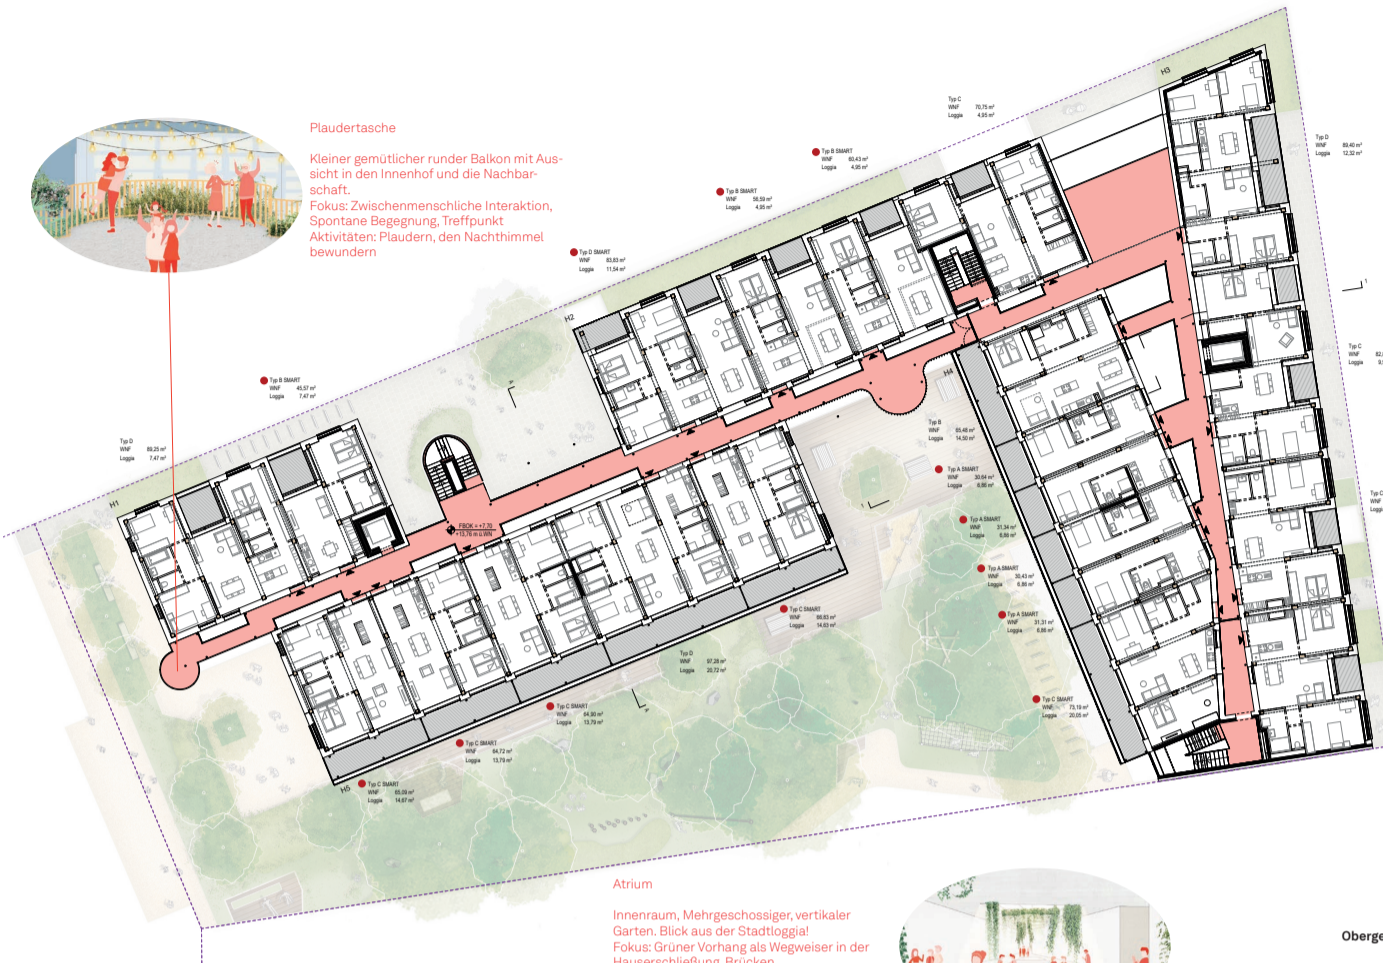

Plaudertasche
 Kleiner gemütlicher runder Balkon mit Aussicht in den Innenhof und die Nachbarschaft.
 Fokus: Zwischenmenschliche Interaktion, Spontane Begegnung, Treffpunkt
 Aktivitäten: Plaudern, den Nachthimmel bewundern

Atrium
 Innenraum, Mehrgeschossiger, vertikaler Garten. Blick aus der Stadtloggia!
 Fokus: Grüner Vorhang als Wegweiser in der Häuserschließung, Brücken
 Aktivität: sitzen, gehen, Blumen bewundern und gießen, dem Licht beim Runterrieseln zuschauen

Paradieserdeck
 Südfassade, Organischer Balkon für Urban Gardening.
 Fokus: Paradieser! Kräuter! gesunde Mischung an für den Selbstanbau geeignete Pflanzen
 Aktivität: Ernte! Alle machen mit

Familie Schmidt
 Typ C
 Haus 3
 Junge Familie | OBB
 WOHNEN 70MP
 LOGGIA 5MP

Wohnkonzepte
 SMART
 OBB
 BEST-AGER
 ALLEINERZEHENDE

Ansicht Nord
 1:200

Untergeschoss
 1:500